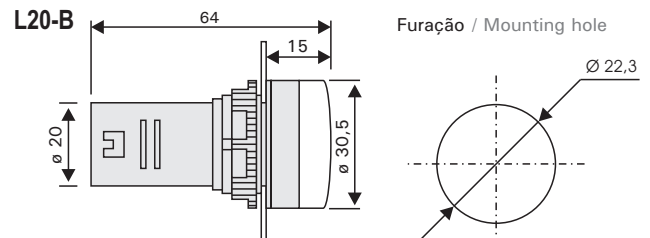

Dimensões / Dimensions (mm)