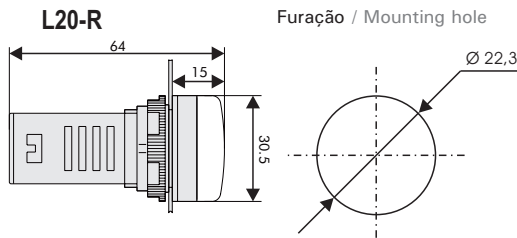

Dimensões / Dimensions (mm)